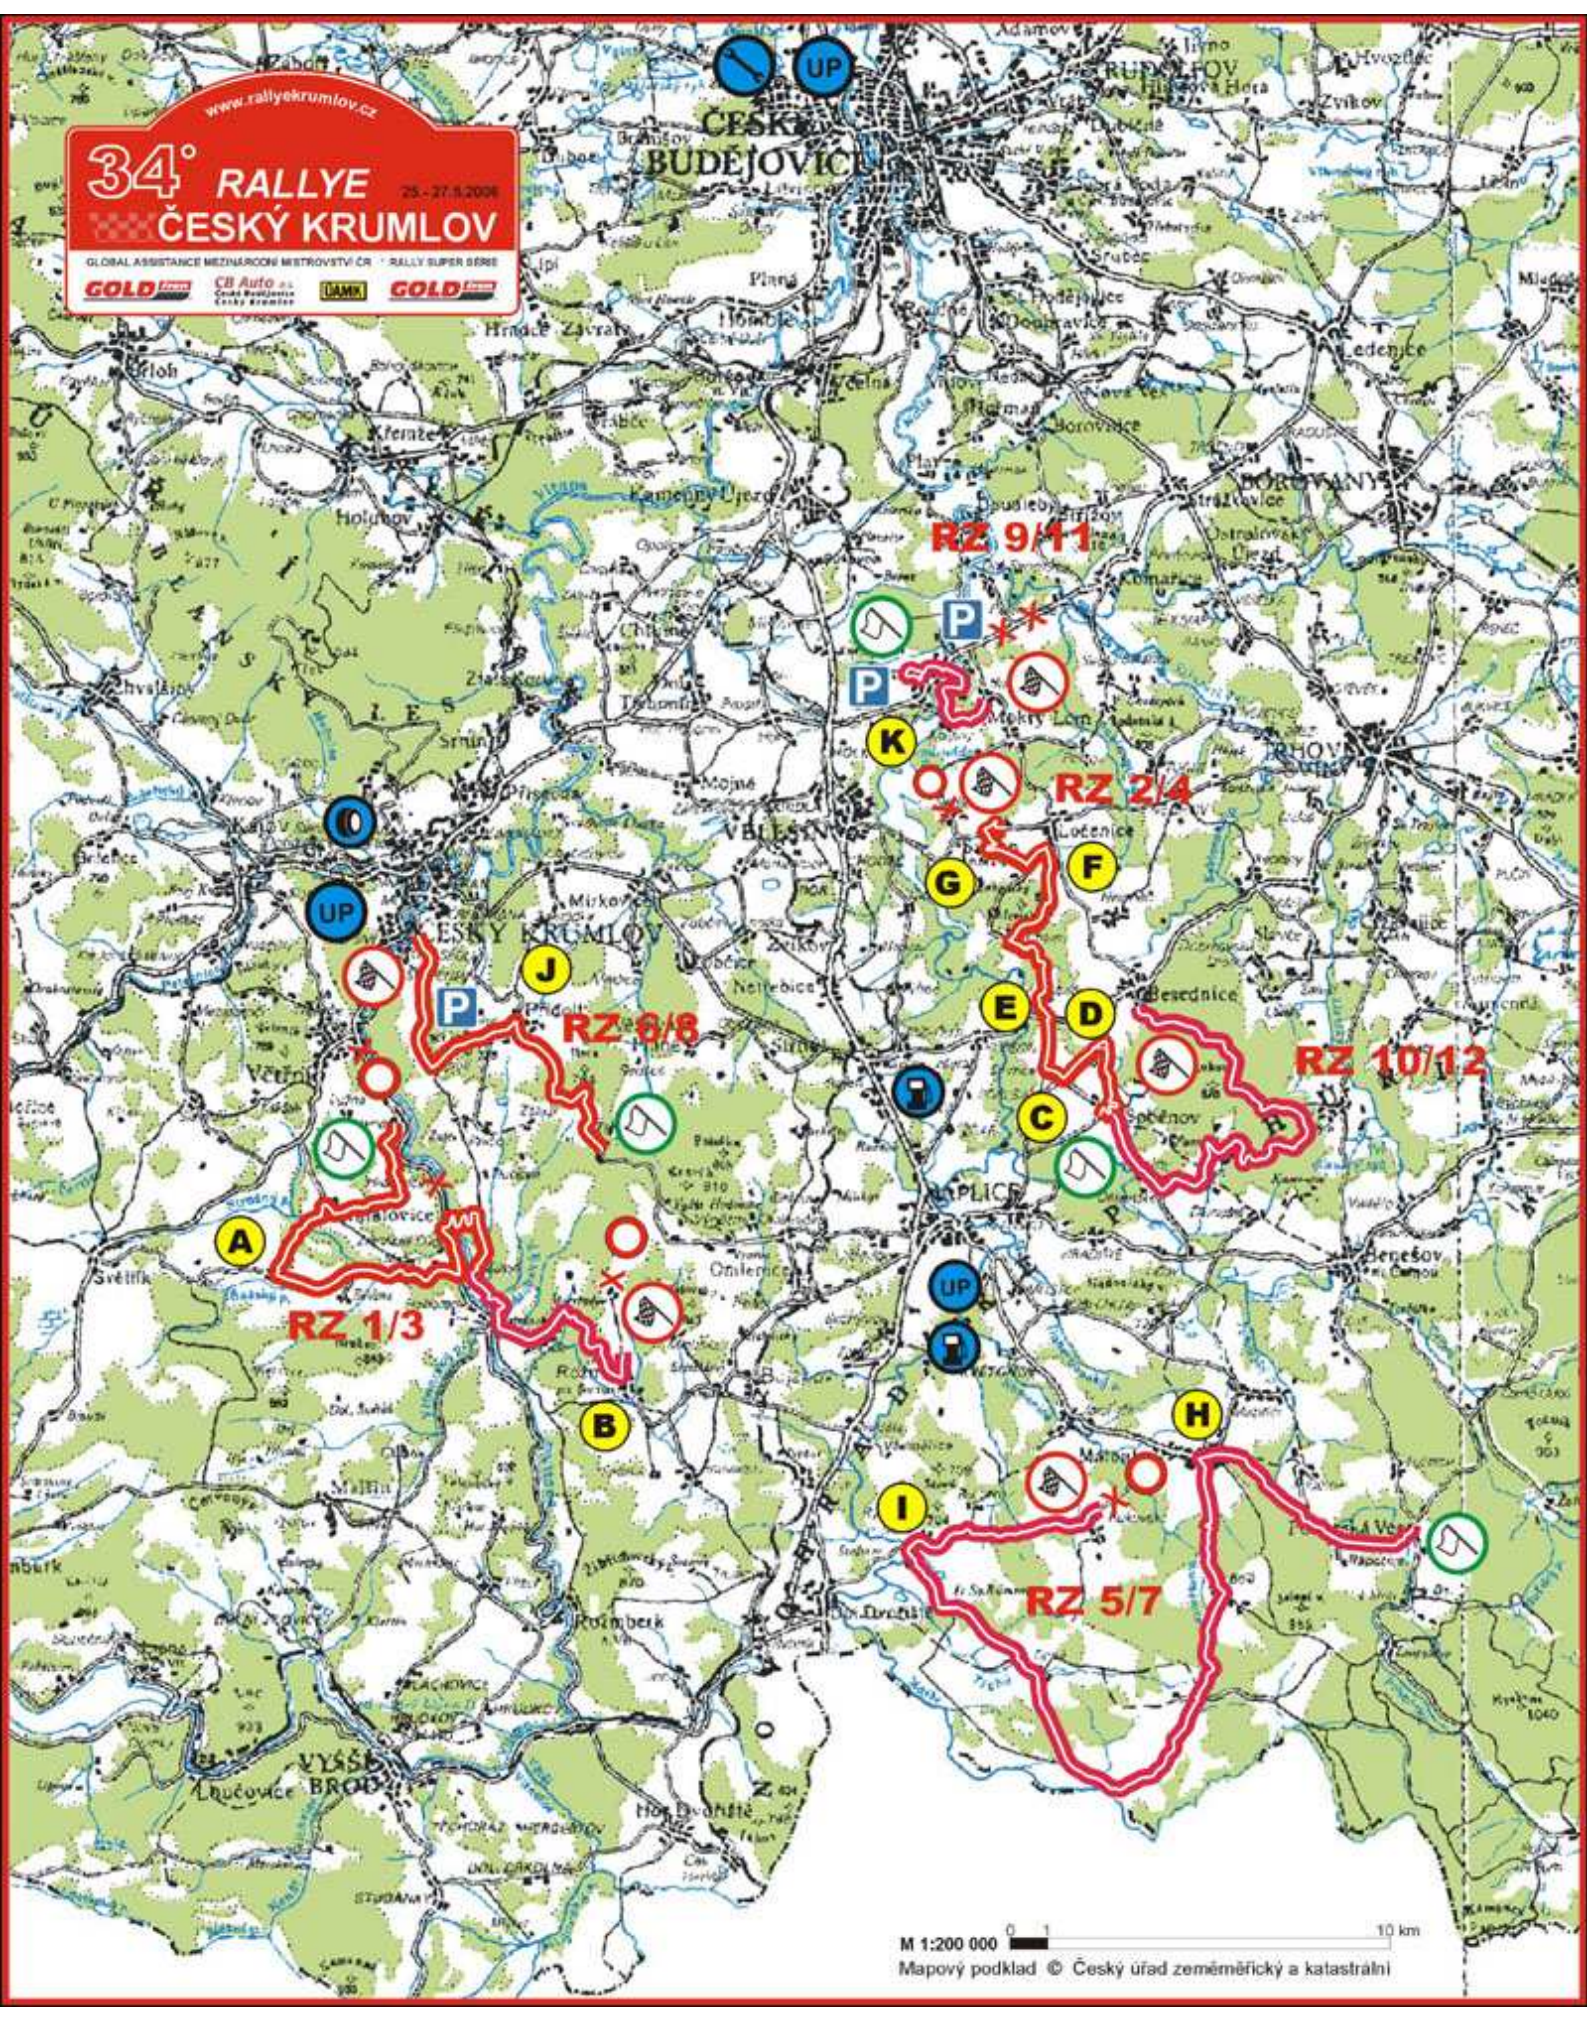

# 34° RALLYE ČESKÝ KRUMLOV

25.-27.3.2008

GLOBAL ASSISTANCE MEZINÁRODNÍ METROTVIVÍ ČR RALLY SUPER SERIE

**GOLD**

**CB Auto**

**LIAMK**

**GOLD**

M 1:200 000 10 km  
Mapový podklad © Český úřad zeměměřický a katastrální